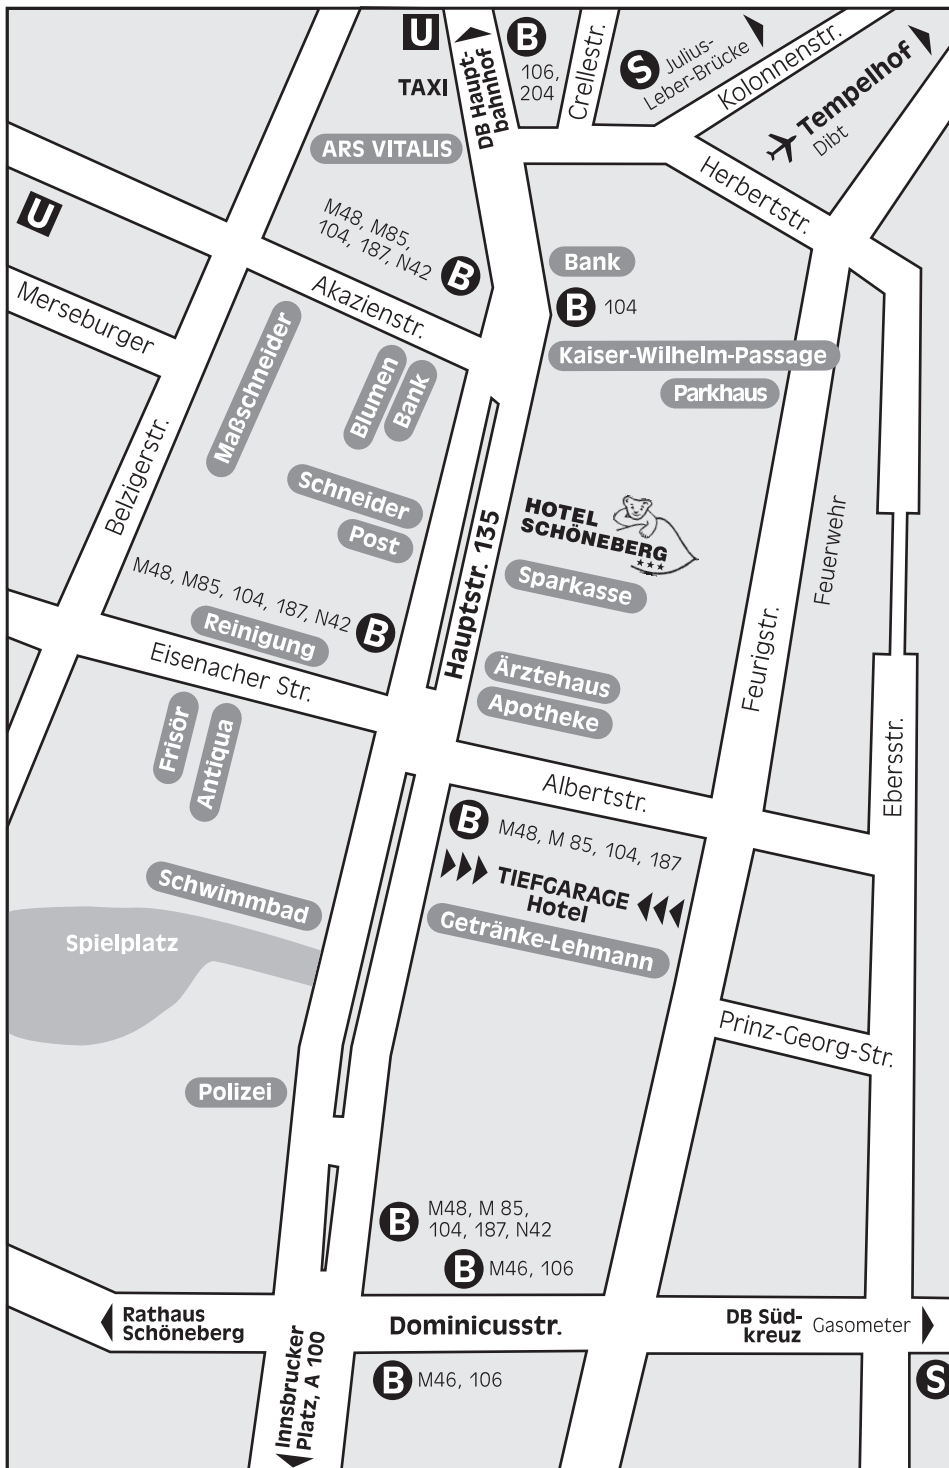

Lageplan Location

Gerhard Koch
Hauptstraße 135
10827 Berlin

Fon (030) 780 966-0
Fax (030) 780 966-20

Internet
www.hotel-schoeneberg.de
E-Mail
info@hotel-schoeneberg.de

Von Gästen
gewählt.

Einfahrt Feurigstraße

Schlüsselschalter Rolltor

Ausfahrt Feurigstraße

Ausfahrt Hauptstraße

B Bus **U** U-Bahn **S** S-Bahn

Maximale Durchfahrtshöhe 1,75 m
Aus- und Einfahrt nur durch die Rolltore